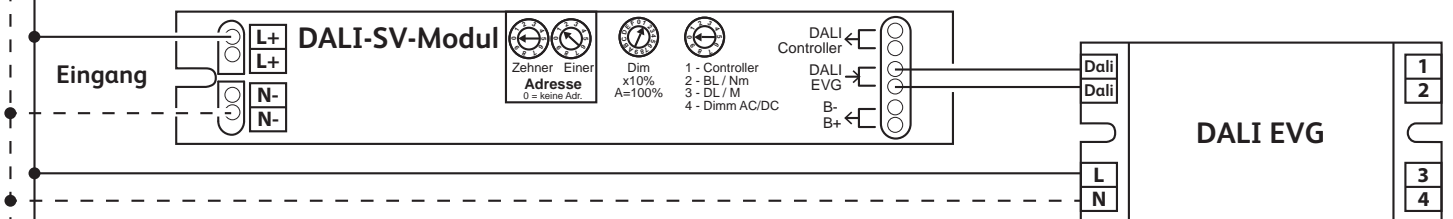

mit DALI-Controller

DALI-Controller
mit Dali-Bus

ohne DALI-Controller

Stromkreis
CPS 220 J-SV