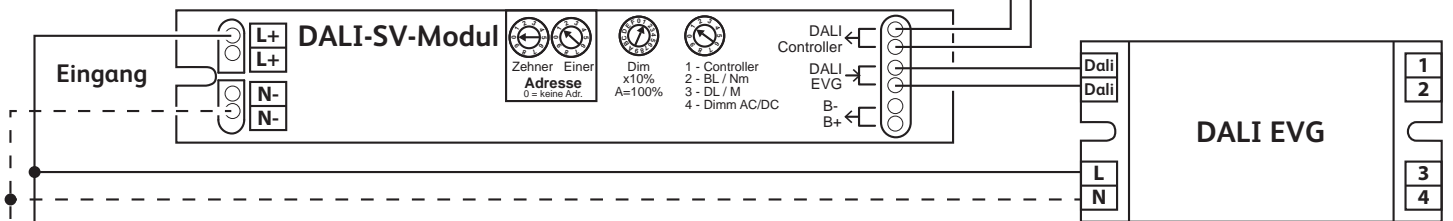

mit DALI-Controller

DALI-Controller
mit Dali-Bus

ohne DALI-Controller

Stromkreis
CPS 220 J-SV