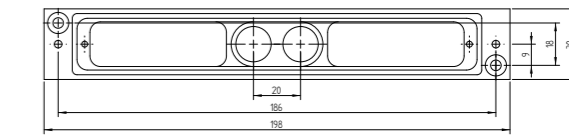

## Anschluss

**INOTEC**  
 Sicherheitstechnik GmbH

**Maße für: SN 6109**  
 Dimensions for:

**Einbaumaße:**  
 Cut-out dimensions:

**Maße für: SN 6110**  
 Dimensions for:

**Montage: SN 6110**  
 Assembly

## Montageanleitung

**INOTEC**  
 Sicherheitstechnik GmbH

**Maße:**  
 Dimensions:  
**SN 6203.1**

**Maße:**  
 Dimensions:  
**SN 6203.1 UP**

**Montage:**  
 Assembly:

**SN 6203.1**

Montage:  
Mounting:  
SN 6124