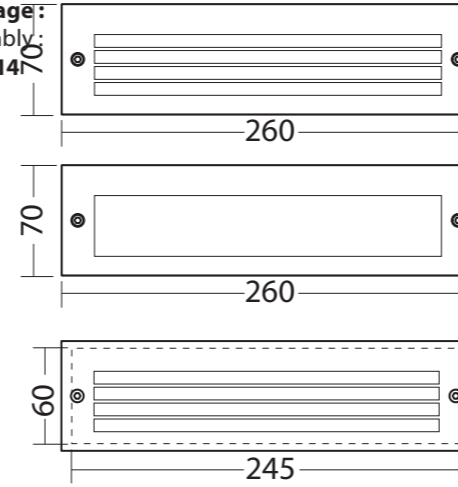

## Anschluss

**INOTEC**  
 Sicherheitstechnik GmbH

**Maße für: SN 6109**  
 Dimensions for:

**Einbaumaße:**  
 Cut-out dimensions:

**Maße für: SN 6110**  
 Dimensions for:

**Montage: SN 6110**  
 Assembly

## Montageanleitung

**INOTEC**  
 Sicherheitstechnik GmbH

**Maße:**  
 Dimensions:  
**SN 6203.1**

**Maße:**  
 Dimensions:  
**SN 6203.1 UP**

**Montage:**  
 Assembly:

**SN 6203.1**

Montage:  
Mounting:  
SN 6124

**! Beschriftung muss lesbar sein.**  
Text must be readable.

**5 Abdeckung wieder anschrauben**  
Fix cover

**Blende mit Lichtaustrittsschlitz nach unten weisend einbauen**  
Light opening must point downwards

Montage:  
Assembly:

Montage:  
Assembly:  
SN 6114

**LED Platine**  
LED pcb  
**LM 176x20 18/3K KB90**  
Best.Nr./Order code 104507392  
**LM 176x20 18/4K KB90**  
Best.Nr./Order code 104507493

Maße:  
Dimensions:  
SN 6114...