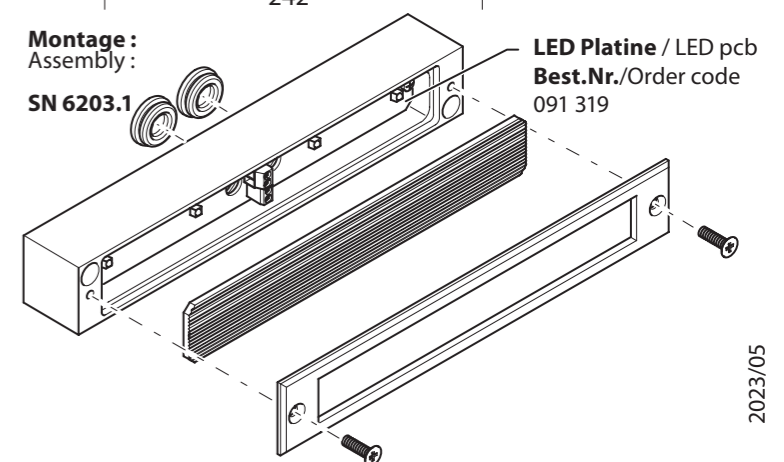

## Anschluss

**INOTEC**  
 Sicherheitstechnik GmbH

**Maße für: SN 6109**  
 Dimensions for:

**Einbaumaße:**  
 Cut-out dimensions:

**Maße für: SN 6110**  
 Dimensions for:

**Montage: SN 6110**  
 Assembly

## Montageanleitung

**INOTEC**  
 Sicherheitstechnik GmbH

**Maße:**  
 Dimensions:  
**SN 6203.1**

**Maße:**  
 Dimensions:  
**SN 6203.1 UP**

**Montage:**  
 Assembly:

**SN 6203.1**

Montage:  
Mounting:  
SN 6124