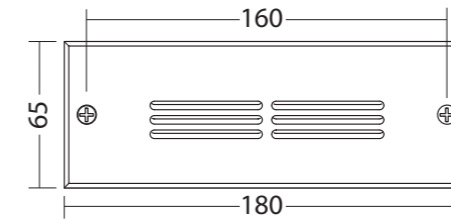

## Anschluss

**INOTEC**  
 Sicherheitstechnik GmbH

**Maße für: SN 6109**  
 Dimensions for:

**Einbaumaße:**  
 Cut-out dimensions:

**Maße für: SN 6110**  
 Dimensions for:

**Montage: SN 6110**  
 Assembly

## Montageanleitung

**INOTEC**  
 Sicherheitstechnik GmbH

**Maße:**  
 Dimensions:  
**SN 6203.1**

**Maße:**  
 Dimensions:  
**SN 6203.1 UP**

**Montage:**  
 Assembly:

**SN 6203.1**

Montage:  
Mounting:  
SN 6124