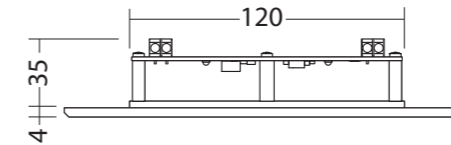

## Anschluss

**INOTEC**  
 Sicherheitstechnik GmbH

**Maße für: SN 6109**  
 Dimensions for:

**Einbaumaße:**  
 Cut-out dimensions:

**Maße für: SN 6110**  
 Dimensions for:

**Montage: SN 6110**  
 Assembly