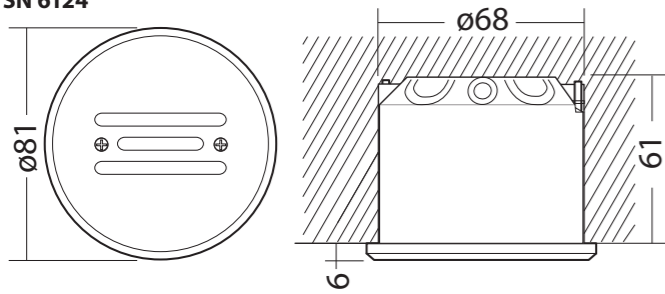

## Anschluss

**INOTEC**  
 Sicherheitstechnik GmbH

**Maße für: SN 6109**  
 Dimensions for:

**Einbaumaße:**  
 Cut-out dimensions:

**Maße für: SN 6110**  
 Dimensions for:

**Montage: SN 6110**  
 Assembly

## Montageanleitung

**INOTEC**  
 Sicherheitstechnik GmbH

**Maße:**  
 Dimensions:  
**SN 6203.1**

**Maße:**  
 Dimensions:  
**SN 6203.1 UP**

**Montage:**  
 Assembly:

**SN 6203.1**

Montage:  
Mounting:  
SN 6124