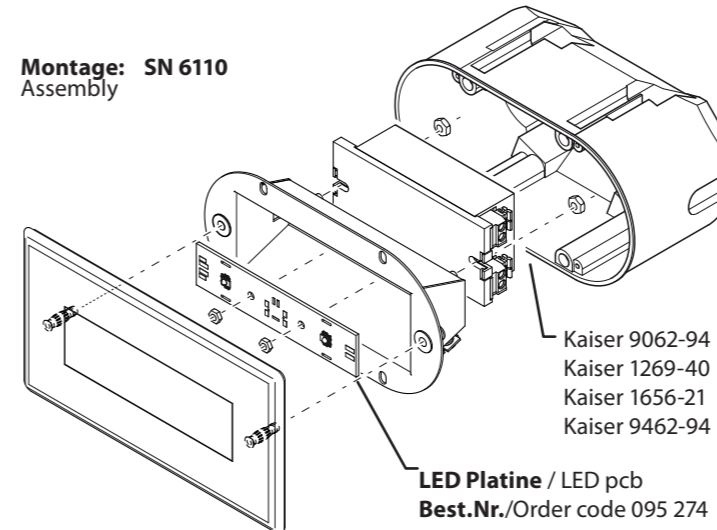

## Anschluss

**INOTEC**  
 Sicherheitstechnik GmbH

**Maße für: SN 6109**  
 Dimensions for:

**Einbaumaße:**  
 Cut-out dimensions:

**Maße für: SN 6110**  
 Dimensions for:

**Montage: SN 6110**  
 Assembly

## Montageanleitung

**INOTEC**  
 Sicherheitstechnik GmbH

**Maße:**  
 Dimensions:  
**SN 6203.1**

**Maße:**  
 Dimensions:  
**SN 6203.1 UP**

**Montage:**  
 Assembly:

**SN 6203.1**

Montage:  
Mounting:  
SN 6124