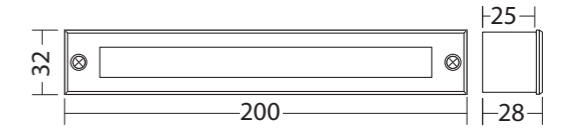

## Anschluss

**INOTEC**  
 Sicherheitstechnik GmbH

**Maße für: SN 6109**  
 Dimensions for:

**Einbaumaße:**  
 Cut-out dimensions:

**Maße für: SN 6110**  
 Dimensions for:

**Montage: SN 6110**  
 Assembly

## Montageanleitung

**INOTEC**  
 Sicherheitstechnik GmbH

**Maße:**  
 Dimensions:  
**SN 6203.1**

**Maße:**  
 Dimensions:  
**SN 6203.1 UP**

**Montage:**  
 Assembly:

**SN 6203.1**

Montage:  
Mounting:  
SN 6124