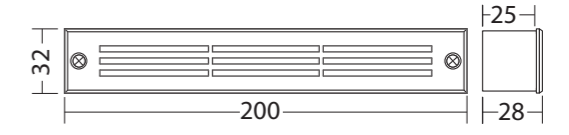

## Anschluss

**INOTEC**  
 Sicherheitstechnik GmbH

**Maße für: SN 6109**  
 Dimensions for:

**Einbaumaße:**  
 Cut-out dimensions:

**Maße für: SN 6110**  
 Dimensions for:

**Montage: SN 6110**  
 Assembly

## Montageanleitung

**INOTEC**  
 Sicherheitstechnik GmbH

**Maße:**  
 Dimensions:  
**SN 6203.1**

**Maße:**  
 Dimensions:  
**SN 6203.1 UP**

**Montage:**  
 Assembly:

**SN 6203.1**

Montage:  
Mounting:  
SN 6124