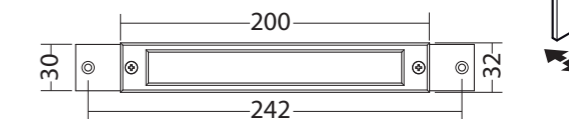

## Anschluss

**INOTEC**  
 Sicherheitstechnik GmbH

**Maße für: SN 6109**  
 Dimensions for:

**Einbaumaße:**  
 Cut-out dimensions:

**Maße für: SN 6110**  
 Dimensions for:

**Montage: SN 6110**  
 Assembly

## Montageanleitung

**INOTEC**  
 Sicherheitstechnik GmbH

**Maße:**  
 Dimensions:  
**SN 6203.1**

**Maße:**  
 Dimensions:  
**SN 6203.1 UP**

**Montage:**  
 Assembly:

**SN 6203.1**

Montage:  
Mounting:  
SN 6124