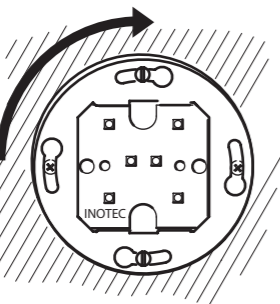

## Anschluss

**INOTEC**  
 Sicherheitstechnik GmbH

**Maße für: SN 6109**  
 Dimensions for:

**Einbaumaße:**  
 Cut-out dimensions:

**Maße für: SN 6110**  
 Dimensions for:

**Montage: SN 6110**  
 Assembly

## Montageanleitung

**INOTEC**  
 Sicherheitstechnik GmbH

**Maße:**  
 Dimensions:  
**SN 6203.1**

**Maße:**  
 Dimensions:  
**SN 6203.1 UP**

**Montage:**  
 Assembly:

**SN 6203.1**

Montage:  
Mounting:  
SN 6124

**1 Einbaulage beachten**  
Installation

**2 Abdeckung von der Elektronik lösen**  
Remove cover

**3 Elektronik mit den Schlüssellochern auf beiden Schraubenköpfe rasten**  
Insert electronics

**4 Elektronik gerade drehen und Schrauben anziehen**  
Twist electronics and fix the screws

**! Beschriftung muss lesbar sein.**  
Text must be readable.

**5 Abdeckung wieder anschrauben**  
Fix cover

**Blende mit Lichtaustrittsschlitz nach unten weisend einbauen**  
Light opening must point downwards