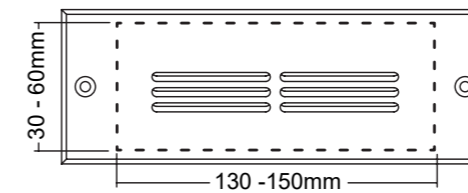

## Anschluss

**INOTEC**  
 Sicherheitstechnik GmbH

**Maße für: SN 6109**  
 Dimensions for:

**Einbaumaße:**  
 Cut-out dimensions:

**Maße für: SN 6110**  
 Dimensions for:

**Montage: SN 6110**  
 Assembly

## Montageanleitung

**INOTEC**  
 Sicherheitstechnik GmbH

**Maße:**  
 Dimensions:  
**SN 6203.1**

**Maße:**  
 Dimensions:  
**SN 6203.1 UP**

**Montage:**  
 Assembly:

**SN 6203.1**

Montage:  
Mounting:  
SN 6124