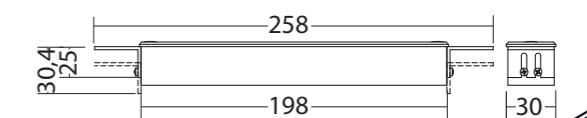

## Anschluss

**INOTEC**  
 Sicherheitstechnik GmbH

**Maße für: SN 6109**  
 Dimensions for:

**Einbaumaße:**  
 Cut-out dimensions:

**Maße für: SN 6110**  
 Dimensions for:

**Montage: SN 6110**  
 Assembly

## Montageanleitung

**INOTEC**  
 Sicherheitstechnik GmbH

**Maße:**  
 Dimensions:  
**SN 6203.1**

**Maße:**  
 Dimensions:  
**SN 6203.1 UP**

**Montage:**  
 Assembly:

**SN 6203.1**

Montage:  
Mounting:  
SN 6124