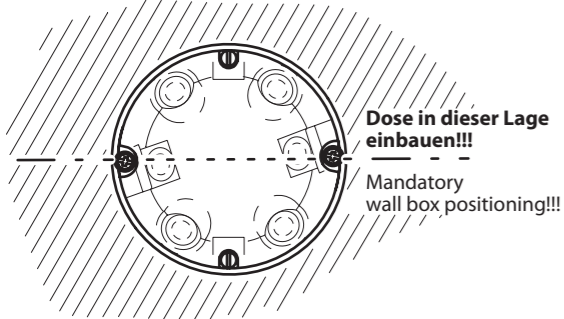

## Anschluss

**INOTEC**  
 Sicherheitstechnik GmbH

**Maße für: SN 6109**  
 Dimensions for:

**Einbaumaße:**  
 Cut-out dimensions:

**Maße für: SN 6110**  
 Dimensions for:

**Montage: SN 6110**  
 Assembly

## Montageanleitung

**INOTEC**  
 Sicherheitstechnik GmbH

**Maße:**  
 Dimensions:  
**SN 6203.1**

**Maße:**  
 Dimensions:  
**SN 6203.1 UP**

**Montage:**  
 Assembly:

**SN 6203.1**

Montage:  
Mounting:  
SN 6124

**1 Einbaulage beachten**  
Installation

**2 Abdeckung von der Elektronik lösen**  
Remove cover

**3 Elektronik mit den Schlüssellochern auf beiden Schraubenköpfe rasten**  
Insert electronics

**4 Elektronik gerade drehen und Schrauben anziehen**  
Twist electronics and fix the screws