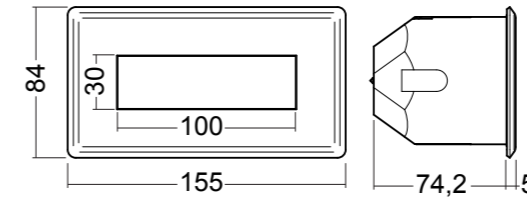

## Anschluss

**INOTEC**  
 Sicherheitstechnik GmbH

**Maße für: SN 6109**  
 Dimensions for:

**Einbaumaße:**  
 Cut-out dimensions:

**Maße für: SN 6110**  
 Dimensions for:

**Montage: SN 6110**  
 Assembly

## Montageanleitung

**INOTEC**  
 Sicherheitstechnik GmbH

**Maße:**  
 Dimensions:  
**SN 6203.1**

**Maße:**  
 Dimensions:  
**SN 6203.1 UP**

**Montage:**  
 Assembly:

**SN 6203.1**

Montage:  
Mounting:  
SN 6124