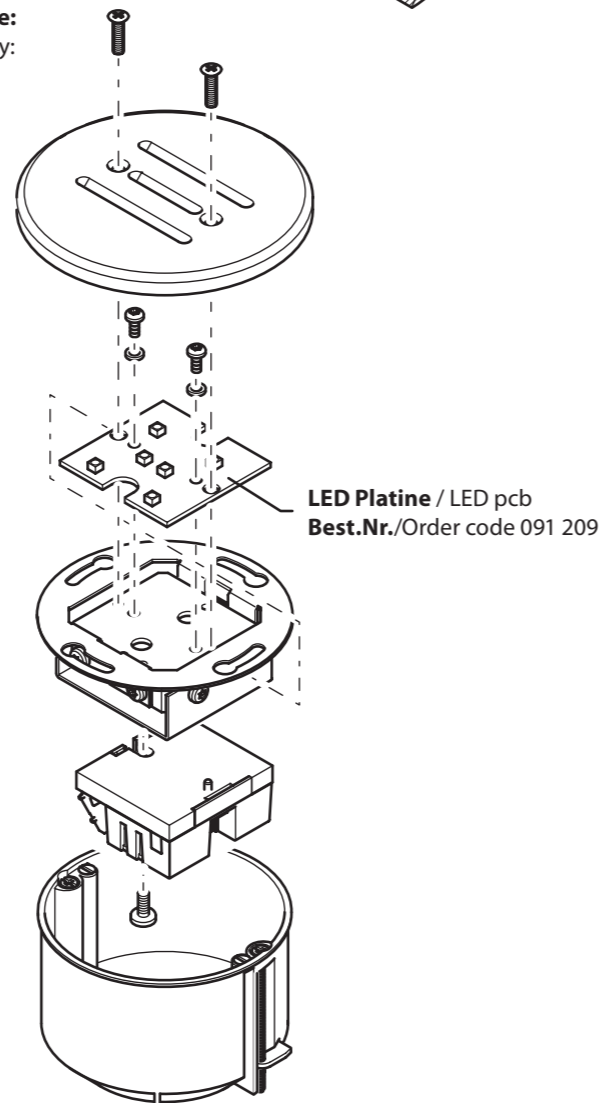

! Beschriftung muss lesbar sein.
Text must be readable.

5 Abdeckung wieder anschrauben
Fix cover

Blende mit Lichtaustrittsschlitz nach unten weisend einbauen
Light opening must point downwards

Montage:
Assembly: