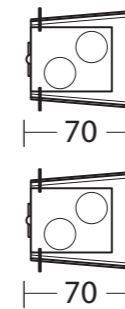

## Anschluss

**INOTEC**  
 Sicherheitstechnik GmbH

**Maße für: SN 6109**  
 Dimensions for:

**Einbaumaße:**  
 Cut-out dimensions:

**Maße für: SN 6110**  
 Dimensions for:

**Montage: SN 6110**  
 Assembly

## Montageanleitung

**INOTEC**  
 Sicherheitstechnik GmbH

**Maße:**  
 Dimensions:  
**SN 6203.1**

**Maße:**  
 Dimensions:  
**SN 6203.1 UP**

**Montage:**  
 Assembly:

**SN 6203.1**

Montage:  
Mounting:  
SN 6124

**! Beschriftung muss lesbar sein.**  
Text must be readable.

**5 Abdeckung wieder anschrauben**  
Fix cover

**Blende mit Lichtaustrittsschlitz nach unten weisend einbauen**  
Light opening must point downwards

Montage:  
Assembly:

Montage:  
Assembly:  
SN 6114

**LED Platine**  
LED pcb  
**LM 176x20 18/3K KB90**  
Best.Nr./Order code 104507392  
**LM 176x20 18/4K KB90**  
Best.Nr./Order code 104507493

Maße:  
Dimensions:  
SN 6114...