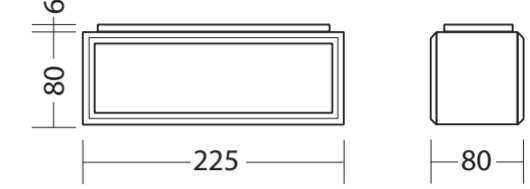

Maße für die Leuchte:
Dimensions for luminaire: