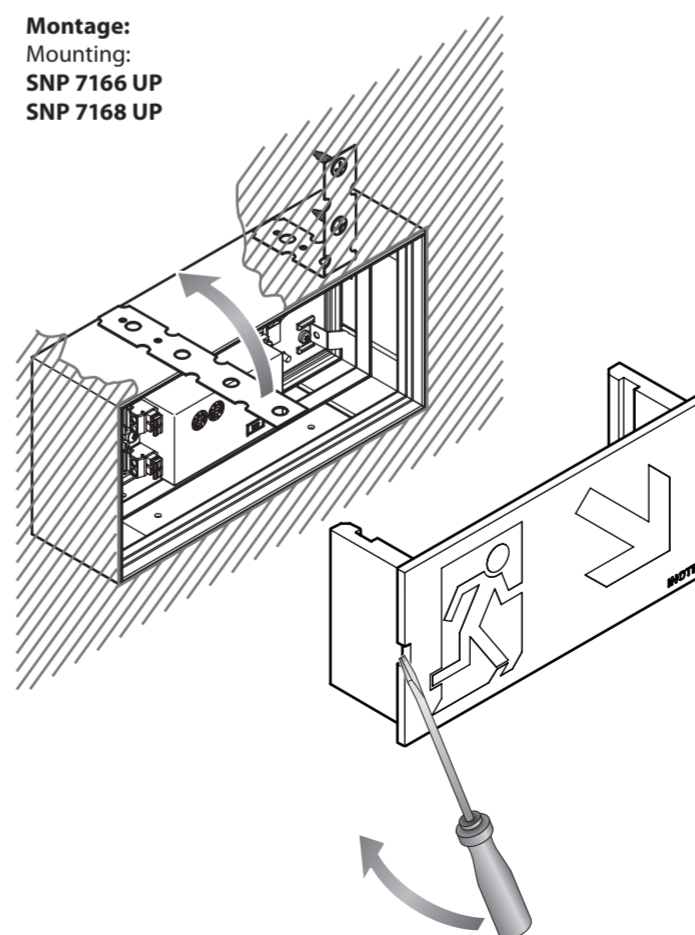

**Montageanleitung**

**Maße für die Leuchte:**  
Dimensions for luminaire:  
**SNP 7460 D**

**SNP 7460 K**

**SNP 7460 P**

**Maße für die Leuchte:**  
Dimensions for luminaire:  
**SNP 7463 D**

**SNP 7463 K**

**SNP 7463 P**

**Bohrschema für die Leuchte:**  
Fixing details for luminaire:  
**SNP 7460**

**Bohrschema für die Leuchte:**  
Fixing details for luminaire:  
**SNP 7463**

**Montage:**  
Mounting:  
**SNP 7166 UP**  
**SNP 7168 UP**

**Bohrschema / Maße für die Leuchte:**  
Fixing details / dimensions for luminaire:  
**SNP 7166 UP**

**Bohrschema / Maße für die Leuchte:**  
Fixing details / dimensions for luminaire:  
**SNP 7168 UP**