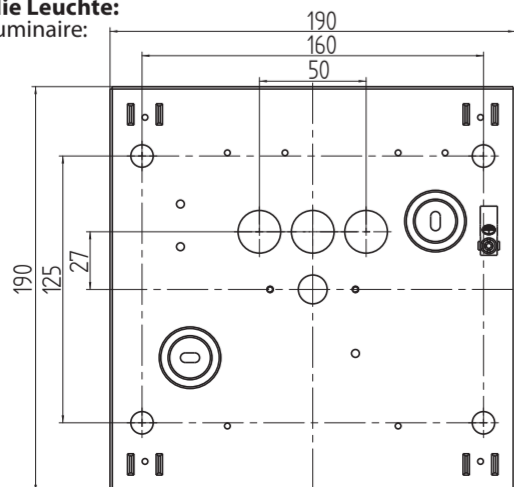

Bohrschema für die Leuchte:
Fixing details for luminaire:
SNP 7460