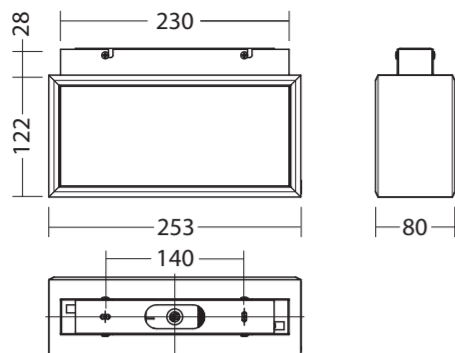

SN 7168

Bohrschema für die Leuchte:  
Fixing details for luminaire:

SN 7168

Maße für die Leuchte:  
Dimensions for luminaire:

SNP 7188  
SN 7181-T

Bohrschema für die Leuchte:  
Fixing details for luminaire:

SNP 7188  
SN 7181-T

Maße für die Leuchte:  
Dimensions for luminaire:

SNP 7183

Bohrschema für die Leuchte:  
Fixing details for luminaire:

SNP 7183

Maße für die Leuchte:  
Dimensions for luminaire:

SNP 7283 D

Maße für die Leuchte:  
Dimensions for luminaire:

SNP 7283 WA

Maße für die Leuchte:  
Dimensions for luminaire:

SNP 7283 K

Maße für die Leuchte:  
Dimensions for luminaire:

SNP 7283 P

**Adressierung**

**Lichtschalterabfrage**

**Adressierung**

**Montage / Mounting**

**Maße für die Leuchte:**  
Dimensions for luminaire:  
**SNP 7286 D**

**SNP 7286 WA**

**SNP 7286 K**

**SNP 7286 P**

**Maße für die Leuchte:**  
Dimensions for luminaire:  
**SNP 7288 D**