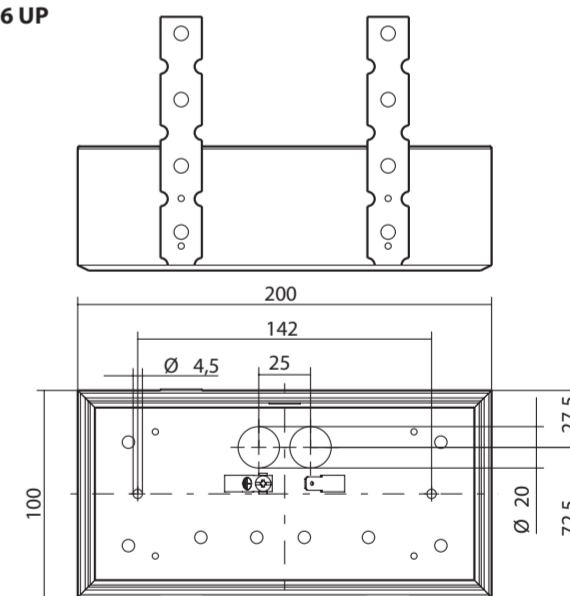

Technische Daten

- Anschlussspannung:** siehe Typenschild
- Zul. Temp. Bereich:** siehe Typenschild
- Anschlussklemmen:** 2,5 mm<sup>2</sup> für Durchgangsverdrahtung
- Schutzklasse:** siehe Typenschild
- Schutzart:** IP 40
- Leuchtmittel:** siehe Typenschild

**Montageanleitung**

**Maße für die Leuchte:**  
Dimensions for luminaire:  
**SNP 7460 D**

**SNP 7460 K**

**SNP 7460 P**

**Maße für die Leuchte:**  
Dimensions for luminaire:  
**SNP 7463 D**

**SNP 7463 K**

**SNP 7463 P**

**Bohrschema für die Leuchte:**  
Fixing details for luminaire:  
**SNP 7460**

**Bohrschema für die Leuchte:**  
Fixing details for luminaire:  
**SNP 7463**

**Montage:**  
Mounting:  
**SNP 7166 UP**  
**SNP 7168 UP**

**Bohrschema / Maße für die Leuchte:**  
Fixing details / dimensions for luminaire:  
**SNP 7166 UP**

**Bohrschema / Maße für die Leuchte:**  
Fixing details / dimensions for luminaire:  
**SNP 7168 UP**