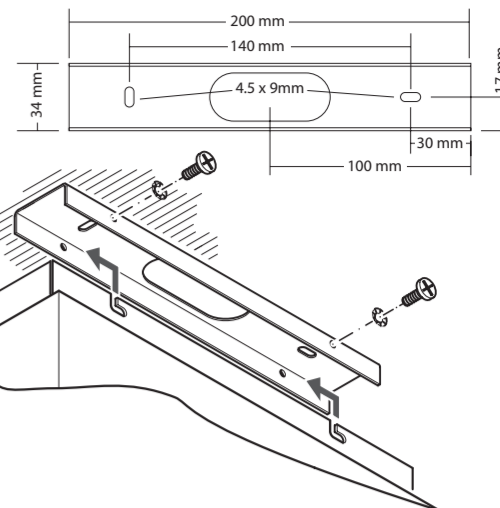

SNP 7188  
SN 7181-T

Maße für die Leuchte:  
Dimensions for luminaire:

SNP 7183

Bohrschema für die Leuchte:  
Fixing details for luminaire:

SNP 7183

Maße für die Leuchte:  
Dimensions for luminaire:

SNP 7283 D

Maße für die Leuchte:  
Dimensions for luminaire:

SNP 7283 WA

Maße für die Leuchte:  
Dimensions for luminaire:

SNP 7283 K

Maße für die Leuchte:  
Dimensions for luminaire:

SNP 7283 P

**Adressierung**

**Lichtschalterabfrage**

**Adressierung**

**Montage / Mounting**

**Maße für die Leuchte:**  
Dimensions for luminaire:  
**SNP 7286 D**

**SNP 7286 WA**

**SNP 7286 K**

**SNP 7286 P**

**Maße für die Leuchte:**  
Dimensions for luminaire:  
**SNP 7288 D**

**SNP 7288 WA**

**SNP 7288 K**

**Maße für die Leuchte:**  
Dimensions for luminaire:  
**SNP 7288 S**

**SNP 7288 P**

**Deckenmontage:**  
Ceiling assembly:  
**SNP 7286**  
**SNP 7288**  
**SNP 7283**

**Wandauslegermontage:**  
Wall bracket mounting: