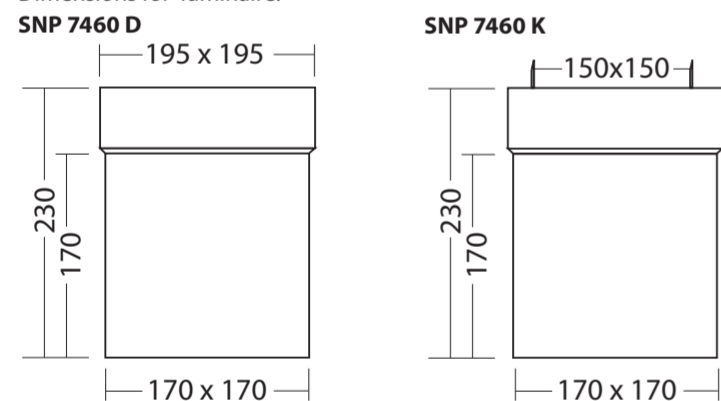

Maße für die Leuchte:  
Dimensions for luminaire:

SNP 7283 WA

Maße für die Leuchte:  
Dimensions for luminaire:

SNP 7283 K

Maße für die Leuchte:  
Dimensions for luminaire:

SNP 7283 P

**Adressierung**

**Lichtschalterabfrage**

**Adressierung**

**Montage / Mounting**

**Maße für die Leuchte:**  
Dimensions for luminaire:  
**SNP 7286 D**

**SNP 7286 WA**

**SNP 7286 K**

**SNP 7286 P**

**Maße für die Leuchte:**  
Dimensions for luminaire:  
**SNP 7288 D**

**SNP 7288 WA**

**SNP 7288 K**

**Maße für die Leuchte:**  
Dimensions for luminaire:  
**SNP 7288 S**

**SNP 7288 P**

**Deckenmontage:**  
Ceiling assembly:  
**SNP 7286**  
**SNP 7288**  
**SNP 7283**

**Wandauslegermontage:**  
Wall bracket mounting:

**Montageanleitung**

**Maße für die Leuchte:**  
Dimensions for luminaire:  
**SNP 7460 D**

**SNP 7460 K**

**SNP 7460 P**

**Maße für die Leuchte:**  
Dimensions for luminaire:  
**SNP 7463 D**

**SNP 7463 K**