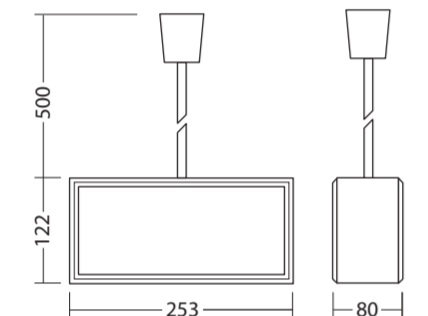

SNP 7188  
SN 7181-T

Maße für die Leuchte:  
Dimensions for luminaire:

SNP 7183

Bohrschema für die Leuchte:  
Fixing details for luminaire:

SNP 7183

Maße für die Leuchte:  
Dimensions for luminaire:

SNP 7283 D

Maße für die Leuchte:  
Dimensions for luminaire:

SNP 7283 WA

Maße für die Leuchte:  
Dimensions for luminaire:

SNP 7283 K

Maße für die Leuchte:  
Dimensions for luminaire:

SNP 7283 P

**Adressierung**

**Lichtschalterabfrage**

**Adressierung**

**Montage / Mounting**

**Maße für die Leuchte:**  
Dimensions for luminaire:  
**SNP 7286 D**

**SNP 7286 WA**

**SNP 7286 K**

**SNP 7286 P**

**Maße für die Leuchte:**  
Dimensions for luminaire:  
**SNP 7288 D**

**SNP 7288 WA**

**SNP 7288 K**

**Maße für die Leuchte:**  
Dimensions for luminaire:  
**SNP 7288 S**

**SNP 7288 P**

**Deckenmontage:**  
Ceiling assembly:  
**SNP 7286**  
**SNP 7288**  
**SNP 7283**

**Wandauslegermontage:**  
Wall bracket mounting: