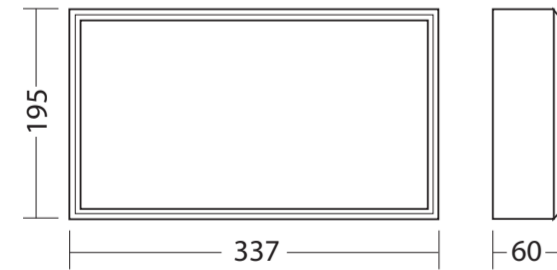

Maße für die Leuchte:
Dimensions for luminaire:

SN 7168