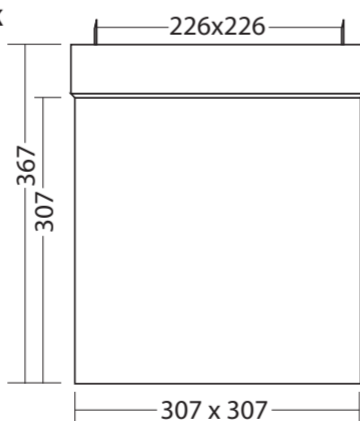

Maße für die Leuchte:  
Dimensions for luminaire:

SNP 7283 WA

Maße für die Leuchte:  
Dimensions for luminaire:

SNP 7283 K

Maße für die Leuchte:  
Dimensions for luminaire:

SNP 7283 P

**Adressierung**

**Lichtschalterabfrage**

**SNP 7288 WA**

**SNP 7288 K**

**Maße für die Leuchte:**  
Dimensions for luminaire:  
**SNP 7288 S**

**SNP 7288 P**

**Deckenmontage:**  
Ceiling assembly:  
**SNP 7286**  
**SNP 7288**  
**SNP 7283**

**Wandauslegermontage:**  
Wall bracket mounting:

**Montageanleitung**

**Maße für die Leuchte:**  
Dimensions for luminaire:  
**SNP 7460 D**

**SNP 7460 K**

**SNP 7460 P**

**Maße für die Leuchte:**  
Dimensions for luminaire:  
**SNP 7463 D**

**SNP 7463 K**

**Bohrschema / Maße für die Leuchte:**  
Fixing details / dimensions for luminaire:  
**SNP 7166 UP**

**Bohrschema / Maße für die Leuchte:**  
Fixing details / dimensions for luminaire:  
**SNP 7168 UP**