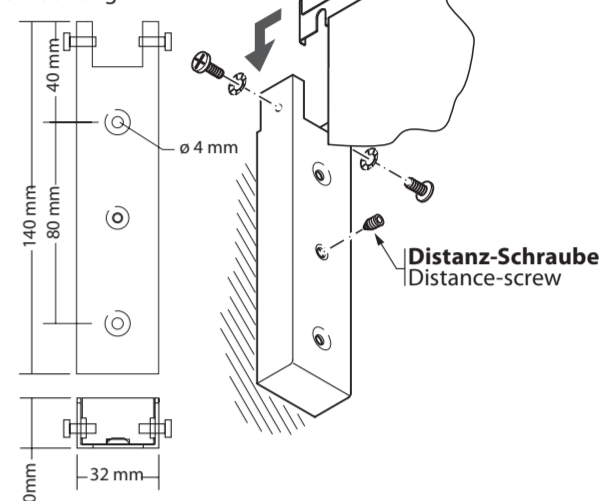

Wandauslegermontage:
Wall bracket mounting:

SNP 7286
SNP 7288
SNP 7283