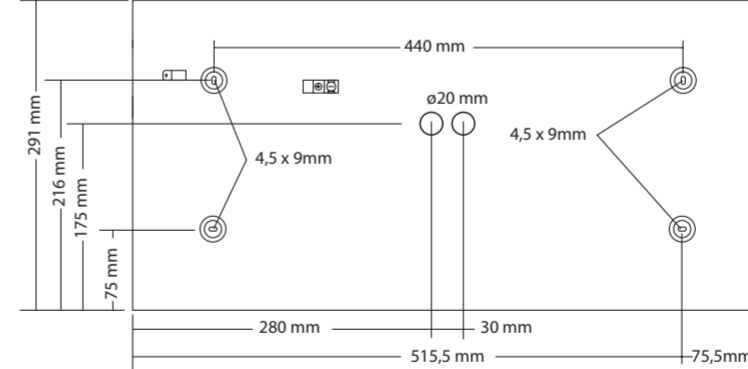

SN 7168

Bohrschema für die Leuchte:  
Fixing details for luminaire:

SN 7168

Maße für die Leuchte:  
Dimensions for luminaire:

SNP 7188  
SN 7181-T

Bohrschema für die Leuchte:  
Fixing details for luminaire:

SNP 7188  
SN 7181-T

Maße für die Leuchte:  
Dimensions for luminaire:

SNP 7183

Bohrschema für die Leuchte:  
Fixing details for luminaire:

SNP 7183

Maße für die Leuchte:  
Dimensions for luminaire:

SNP 7283 D

Maße für die Leuchte:  
Dimensions for luminaire:

SNP 7283 WA

Maße für die Leuchte:  
Dimensions for luminaire:

SNP 7283 K

Maße für die Leuchte:  
Dimensions for luminaire:

SNP 7283 P

**Adressierung**

**Lichtschalterabfrage**

**Adressierung**

**Montage / Mounting**

**Maße für die Leuchte:**  
Dimensions for luminaire:  
**SNP 7286 D**

**SNP 7286 WA**

**SNP 7286 K**

**SNP 7286 P**

**Maße für die Leuchte:**  
Dimensions for luminaire:  
**SNP 7288 D**