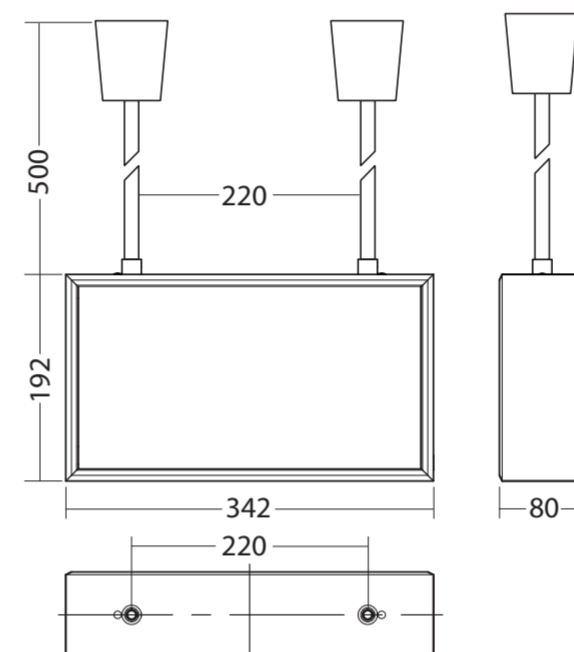

SNP 7188  
SN 7181-T

Maße für die Leuchte:  
Dimensions for luminaire:

SNP 7183

Bohrschema für die Leuchte:  
Fixing details for luminaire:

SNP 7183

Maße für die Leuchte:  
Dimensions for luminaire:

SNP 7283 D

Maße für die Leuchte:  
Dimensions for luminaire:

SNP 7283 WA

Maße für die Leuchte:  
Dimensions for luminaire:

SNP 7283 K

Maße für die Leuchte:  
Dimensions for luminaire:

SNP 7283 P

**Adressierung**

**Lichtschalterabfrage**

**Adressierung**

**Montage / Mounting**

**Maße für die Leuchte:**  
Dimensions for luminaire:  
**SNP 7286 D**

**SNP 7286 WA**

**SNP 7286 K**

**SNP 7286 P**

**Maße für die Leuchte:**  
Dimensions for luminaire:  
**SNP 7288 D**

**SNP 7288 WA**

**SNP 7288 K**

**Maße für die Leuchte:**  
Dimensions for luminaire:  
**SNP 7288 S**

**SNP 7288 P**

**Deckenmontage:**  
Ceiling assembly:  
**SNP 7286**  
**SNP 7288**  
**SNP 7283**

**Wandauslegermontage:**  
Wall bracket mounting: