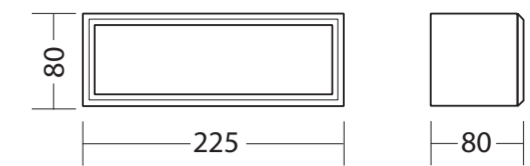

Haubenwechsel:

Cover mounting:

- SN 7168
- SNP 7460

Scheibeneinsatz:  
Plate mounting:

- SNP 7183
- SNP 7184
- SNP 7186
- SNP 7188
- SN 7181-T
- SNP 7284
- SNP 7286
- SNP 7288
- SNP 7283

Maße für die Leuchte:  
Dimensions for luminaire: