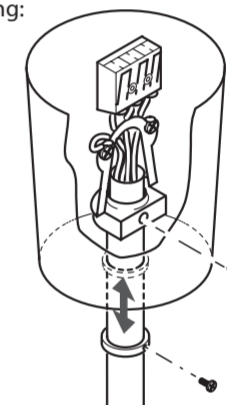

Pendelmontage:
Pendulum mounting:
SNP 7286
SNP 7288
SNP 7283
SNP 7460
SNP 7463