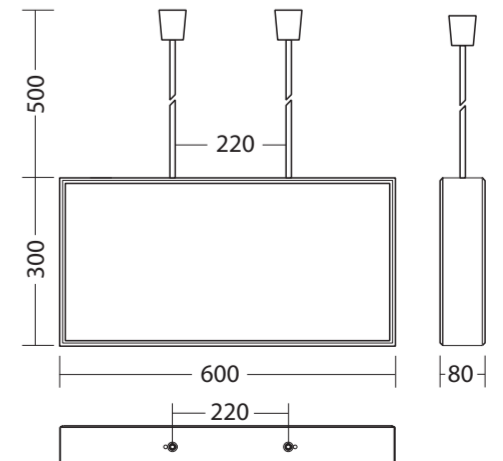

SN 7168

Bohrschema für die Leuchte:  
Fixing details for luminaire:

SN 7168

Maße für die Leuchte:  
Dimensions for luminaire:

SNP 7188  
SN 7181-T

Bohrschema für die Leuchte:  
Fixing details for luminaire:

SNP 7188  
SN 7181-T

Maße für die Leuchte:  
Dimensions for luminaire:

SNP 7183

Bohrschema für die Leuchte:  
Fixing details for luminaire:

SNP 7183

Maße für die Leuchte:  
Dimensions for luminaire:

SNP 7283 D

Maße für die Leuchte:  
Dimensions for luminaire:

SNP 7283 WA

Maße für die Leuchte:  
Dimensions for luminaire:

SNP 7283 K

Maße für die Leuchte:  
Dimensions for luminaire:

SNP 7283 P

**Adressierung**

**Lichtschalterabfrage**

**Adressierung**

**Montage / Mounting**

**Maße für die Leuchte:**  
Dimensions for luminaire:  
**SNP 7286 D**

**SNP 7286 WA**

**SNP 7286 K**

**SNP 7286 P**

**Maße für die Leuchte:**  
Dimensions for luminaire:  
**SNP 7288 D**