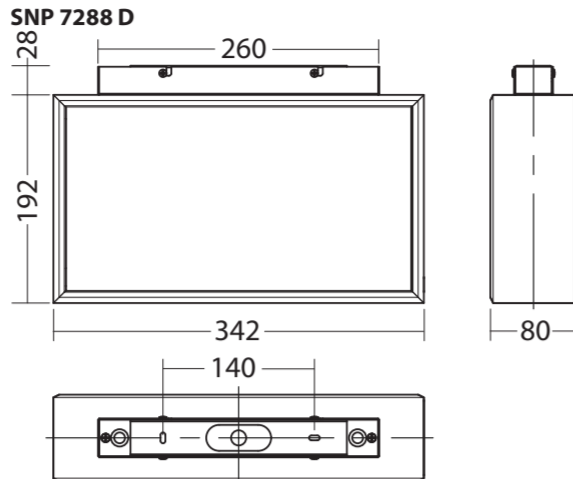

SNP 7188  
SN 7181-T

Maße für die Leuchte:  
Dimensions for luminaire:

SNP 7183

Bohrschema für die Leuchte:  
Fixing details for luminaire:

SNP 7183

Maße für die Leuchte:  
Dimensions for luminaire:

SNP 7283 D

Maße für die Leuchte:  
Dimensions for luminaire:

SNP 7283 WA

Maße für die Leuchte:  
Dimensions for luminaire:

SNP 7283 K

Maße für die Leuchte:  
Dimensions for luminaire:

SNP 7283 P

**Adressierung**

**Lichtschalterabfrage**

**Adressierung**

**Montage / Mounting**

**Maße für die Leuchte:**  
Dimensions for luminaire:  
**SNP 7286 D**

**SNP 7286 WA**

**SNP 7286 K**

**SNP 7286 P**

**Maße für die Leuchte:**  
Dimensions for luminaire:  
**SNP 7288 D**

**SNP 7288 WA**

**SNP 7288 K**

**Maße für die Leuchte:**  
Dimensions for luminaire:  
**SNP 7288 S**

**SNP 7288 P**

**Deckenmontage:**  
Ceiling assembly:  
**SNP 7286**  
**SNP 7288**  
**SNP 7283**

**Wandauslegermontage:**  
Wall bracket mounting: