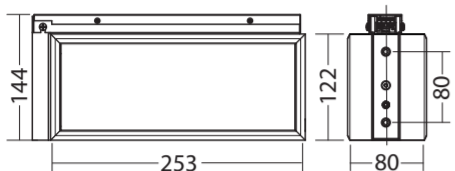

SNP 7188  
SN 7181-T

Maße für die Leuchte:  
Dimensions for luminaire:

SNP 7183

Bohrschema für die Leuchte:  
Fixing details for luminaire:

SNP 7183

Maße für die Leuchte:  
Dimensions for luminaire:

SNP 7283 D

Maße für die Leuchte:  
Dimensions for luminaire:

SNP 7283 WA

Maße für die Leuchte:  
Dimensions for luminaire:

SNP 7283 K

Maße für die Leuchte:  
Dimensions for luminaire:

SNP 7283 P

**Adressierung**

**Lichtschalterabfrage**

**Adressierung**

**Montage / Mounting**

**Maße für die Leuchte:**  
Dimensions for luminaire:  
**SNP 7286 D**

**SNP 7286 WA**

**SNP 7286 K**

**SNP 7286 P**

**Maße für die Leuchte:**  
Dimensions for luminaire:  
**SNP 7288 D**