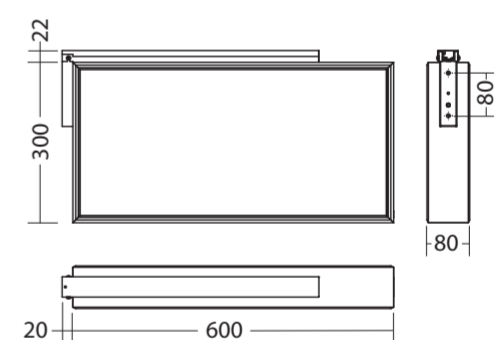

SNP 7188  
SN 7181-T

Maße für die Leuchte:  
Dimensions for luminaire:

SNP 7183

Bohrschema für die Leuchte:  
Fixing details for luminaire:

SNP 7183

Maße für die Leuchte:  
Dimensions for luminaire:

SNP 7283 D

Maße für die Leuchte:  
Dimensions for luminaire:

SNP 7283 WA

Maße für die Leuchte:  
Dimensions for luminaire:

SNP 7283 K

Maße für die Leuchte:  
Dimensions for luminaire:

SNP 7283 P

**Adressierung**

**Lichtschalterabfrage**