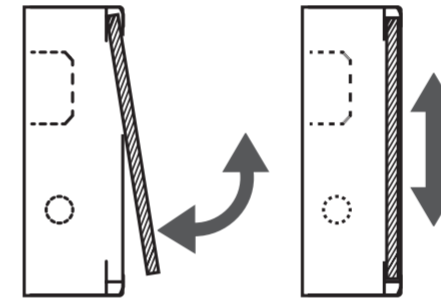

Haubenwechsel:

Cover mounting:

- SN 7168
- SNP 7460

Scheibeneinsatz:  
Plate mounting:

- SNP 7183
- SNP 7184
- SNP 7186
- SNP 7188
- SN 7181-T
- SNP 7284
- SNP 7286
- SNP 7288
- SNP 7283

Maße für die Leuchte:  
Dimensions for luminaire:

Maße für die Leuchte:  
Dimensions for luminaire:

Bohrschema für die Leuchte:  
Fixing details for luminaire:

- SNP 7184
- SNP 7284

Deckenmontage:

Ceiling mounting:  
SNP 7284

Montage / Mounting

Montageanleitung