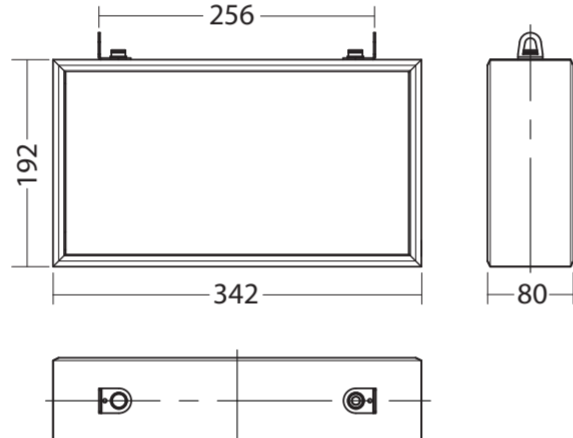

SNP 7188  
SN 7181-T

Maße für die Leuchte:  
Dimensions for luminaire:

SNP 7183

Bohrschema für die Leuchte:  
Fixing details for luminaire:

SNP 7183

Maße für die Leuchte:  
Dimensions for luminaire:

SNP 7283 D

Maße für die Leuchte:  
Dimensions for luminaire:

SNP 7283 WA

Maße für die Leuchte:  
Dimensions for luminaire:

SNP 7283 K

Maße für die Leuchte:  
Dimensions for luminaire:

SNP 7283 P

**Adressierung**

**Lichtschalterabfrage**

**Adressierung**

**Montage / Mounting**

**Maße für die Leuchte:**  
Dimensions for luminaire:  
**SNP 7286 D**

**SNP 7286 WA**

**SNP 7286 K**

**SNP 7286 P**

**Maße für die Leuchte:**  
Dimensions for luminaire:  
**SNP 7288 D**

**SNP 7288 WA**

**SNP 7288 K**

**Maße für die Leuchte:**  
Dimensions for luminaire:  
**SNP 7288 S**

**SNP 7288 P**

**Deckenmontage:**  
Ceiling assembly:  
**SNP 7286**  
**SNP 7288**  
**SNP 7283**

**Wandauslegermontage:**  
Wall bracket mounting: