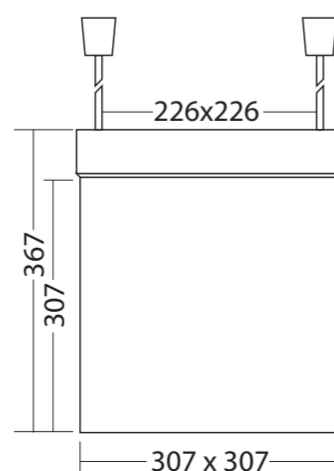

Adressierung

Lichtschalterabfrage

Adressierung

Montage / Mounting

Maße für die Leuchte:
Dimensions for luminaire:
SNP 7286 D

SNP 7286 WA

SNP 7286 K

SNP 7286 P

Maße für die Leuchte:
Dimensions for luminaire:
SNP 7288 D

SNP 7288 WA

SNP 7288 K

Maße für die Leuchte:
Dimensions for luminaire:
SNP 7288 S

SNP 7288 P

Deckenmontage:
Ceiling assembly:
SNP 7286
SNP 7288
SNP 7283

Wandauslegermontage:
Wall bracket mounting:

SNP 7286
SNP 7288
SNP 7283

Pendelmontage:
Pendulum mounting:
SNP 7286
SNP 7288
SNP 7283
SNP 7460
SNP 7463

Montage / Mounting

Montageanleitung

Montage / Mounting

Montageanleitung

Maße für die Leuchte:
Dimensions for luminaire:
SNP 7460 D

SNP 7460 K

SNP 7460 P

Maße für die Leuchte:
Dimensions for luminaire:
SNP 7463 D

SNP 7463 K

SNP 7463 P

Bohrschema für die Leuchte:
Fixing details for luminaire:
SNP 7460

Bohrschema für die Leuchte:
Fixing details for luminaire:
SNP 7463

Montage:
Mounting:
SNP 7166 UP
SNP 7168 UP

Bohrschema / Maße für die Leuchte:
Fixing details / dimensions for luminaire:
SNP 7166 UP

Bohrschema / Maße für die Leuchte:
Fixing details / dimensions for luminaire:
SNP 7168 UP