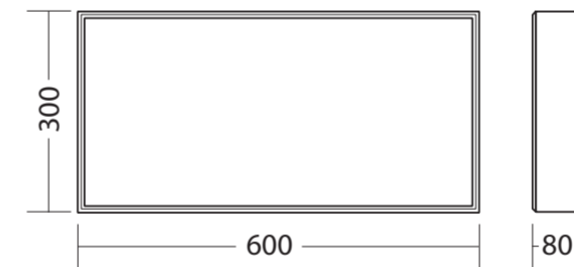

Maße für die Leuchte:
Dimensions for luminaire:

SNP 7183