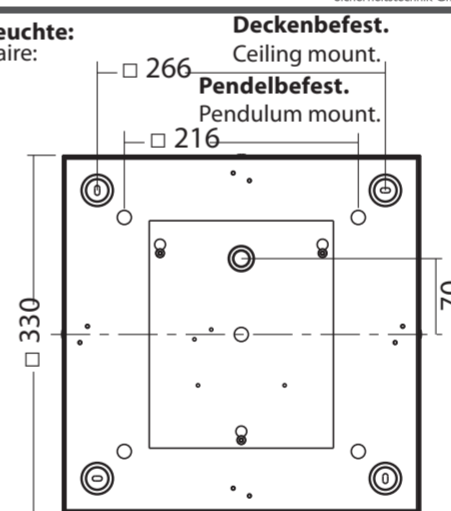

Bohrschema für die Leuchte:
Fixing details for luminaire:
SNP 7463