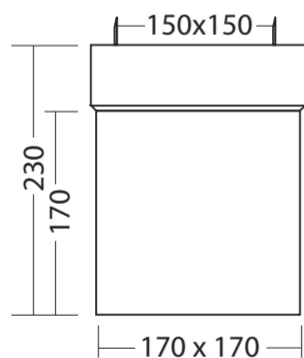

Maße für die Leuchte:  
Dimensions for luminaire:

SNP 7283 WA

Maße für die Leuchte:  
Dimensions for luminaire:

SNP 7283 K

Maße für die Leuchte:  
Dimensions for luminaire:

SNP 7283 P

**Adressierung**

**Lichtschalterabfrage**

**Adressierung**

**Montage / Mounting**

**Maße für die Leuchte:**  
Dimensions for luminaire:  
**SNP 7286 D**

**SNP 7286 WA**

**SNP 7286 K**

**SNP 7286 P**

**Maße für die Leuchte:**  
Dimensions for luminaire:  
**SNP 7288 D**

**SNP 7288 WA**

**SNP 7288 K**

**Maße für die Leuchte:**  
Dimensions for luminaire:  
**SNP 7288 S**

**SNP 7288 P**

**Deckenmontage:**  
Ceiling assembly:  
**SNP 7286**  
**SNP 7288**  
**SNP 7283**

**Wandauslegermontage:**  
Wall bracket mounting:

**Montageanleitung**

**Maße für die Leuchte:**  
Dimensions for luminaire:  
**SNP 7460 D**

**SNP 7460 K**

**SNP 7460 P**

**Maße für die Leuchte:**  
Dimensions for luminaire:  
**SNP 7463 D**

**SNP 7463 K**