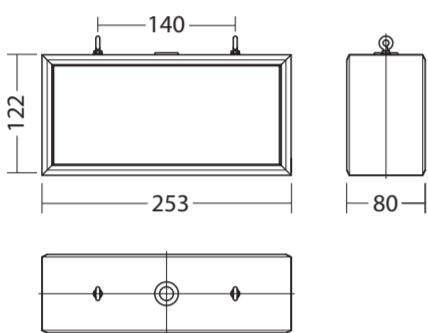

SNP 7188  
SN 7181-T

Maße für die Leuchte:  
Dimensions for luminaire:

SNP 7183

Bohrschema für die Leuchte:  
Fixing details for luminaire:

SNP 7183

Maße für die Leuchte:  
Dimensions for luminaire:

SNP 7283 D

Maße für die Leuchte:  
Dimensions for luminaire:

SNP 7283 WA

Maße für die Leuchte:  
Dimensions for luminaire:

SNP 7283 K

Maße für die Leuchte:  
Dimensions for luminaire:

SNP 7283 P

**Adressierung**

**Lichtschalterabfrage**

**Adressierung**

**Montage / Mounting**

**Maße für die Leuchte:**  
Dimensions for luminaire:  
**SNP 7286 D**

**SNP 7286 WA**

**SNP 7286 K**

**SNP 7286 P**

**Maße für die Leuchte:**  
Dimensions for luminaire:  
**SNP 7288 D**

**SNP 7288 WA**

**SNP 7288 K**

**Maße für die Leuchte:**  
Dimensions for luminaire:  
**SNP 7288 S**

**SNP 7288 P**

**Deckenmontage:**  
Ceiling assembly:  
**SNP 7286**  
**SNP 7288**  
**SNP 7283**

**Wandauslegermontage:**  
Wall bracket mounting: