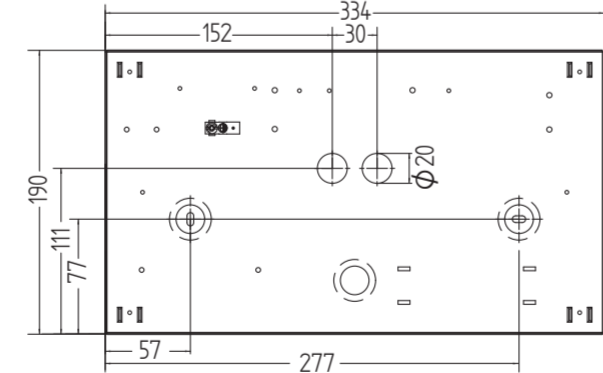

Maße für die Leuchte:  
Dimensions for luminaire:

Bohrschema für die Leuchte:  
Fixing details for luminaire:

- SNP 7184
- SNP 7284

Deckenmontage:

Ceiling mounting:  
SNP 7284

Montage / Mounting

Montageanleitung

Montage / Mounting

Montageanleitung

Maße für die Leuchte:  
Dimensions for luminaire:

SNP 7186

Bohrschema für die Leuchte:  
Fixing details for luminaire:

SNP 7186

Maße für die Leuchte:  
Dimensions for luminaire:

SN 7168

Bohrschema für die Leuchte:  
Fixing details for luminaire:

SN 7168

Maße für die Leuchte:  
Dimensions for luminaire:

SNP 7188  
SN 7181-T

Bohrschema für die Leuchte:  
Fixing details for luminaire:

SNP 7188  
SN 7181-T

Maße für die Leuchte:  
Dimensions for luminaire:

SNP 7183

Bohrschema für die Leuchte:  
Fixing details for luminaire:

SNP 7183

Maße für die Leuchte:  
Dimensions for luminaire:

SNP 7283 D