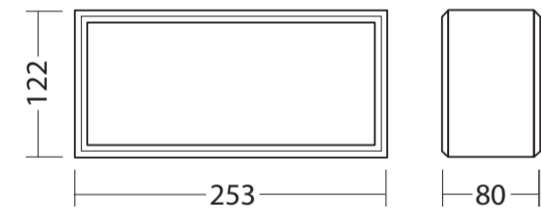

Montage / Mounting

Montageanleitung

Montage / Mounting

Montageanleitung

Maße für die Leuchte:
Dimensions for luminaire:

SNP 7186