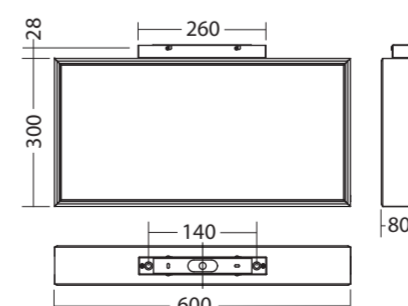

Montage / Mounting

Montageanleitung

Maße für die Leuchte:  
Dimensions for luminaire:

SNP 7186

Bohrschema für die Leuchte:  
Fixing details for luminaire:

SNP 7186

Maße für die Leuchte:  
Dimensions for luminaire:

SN 7168

Bohrschema für die Leuchte:  
Fixing details for luminaire:

SN 7168

Maße für die Leuchte:  
Dimensions for luminaire:

SNP 7188  
SN 7181-T

Bohrschema für die Leuchte:  
Fixing details for luminaire:

SNP 7188  
SN 7181-T

Maße für die Leuchte:  
Dimensions for luminaire:

SNP 7183

Bohrschema für die Leuchte:  
Fixing details for luminaire:

SNP 7183

Maße für die Leuchte:  
Dimensions for luminaire:

SNP 7283 D

Maße für die Leuchte:  
Dimensions for luminaire:

SNP 7283 WA

Maße für die Leuchte:  
Dimensions for luminaire:

SNP 7283 K

Maße für die Leuchte:  
Dimensions for luminaire:

SNP 7283 P

**Adressierung**

**Lichtschalterabfrage**