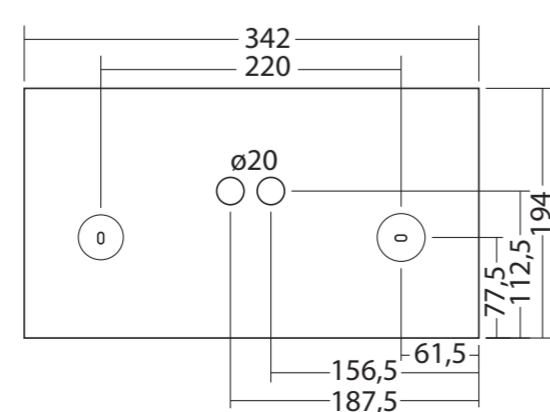

Montage / Mounting

Montageanleitung

Maße für die Leuchte:  
Dimensions for luminaire:

SNP 7186

Bohrschema für die Leuchte:  
Fixing details for luminaire:

SNP 7186

Maße für die Leuchte:  
Dimensions for luminaire:

SN 7168

Bohrschema für die Leuchte:  
Fixing details for luminaire:

SN 7168

Maße für die Leuchte:  
Dimensions for luminaire:

SNP 7188  
SN 7181-T

Bohrschema für die Leuchte:  
Fixing details for luminaire:

SNP 7188  
SN 7181-T

Maße für die Leuchte:  
Dimensions for luminaire:

SNP 7183

Bohrschema für die Leuchte:  
Fixing details for luminaire:

SNP 7183

Maße für die Leuchte:  
Dimensions for luminaire:

SNP 7283 D

Maße für die Leuchte:  
Dimensions for luminaire:

SNP 7283 WA

Maße für die Leuchte:  
Dimensions for luminaire:

SNP 7283 K

Maße für die Leuchte:  
Dimensions for luminaire:

SNP 7283 P

**Adressierung**

**Lichtschalterabfrage**