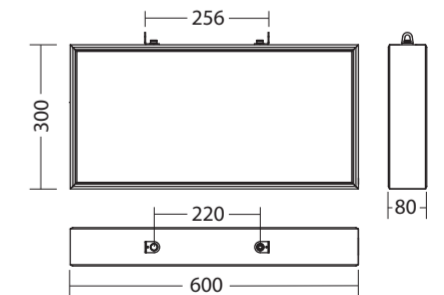

Montage / Mounting

Montageanleitung

Maße für die Leuchte:  
Dimensions for luminaire:

SNP 7186

Bohrschema für die Leuchte:  
Fixing details for luminaire:

SNP 7186

Maße für die Leuchte:  
Dimensions for luminaire:

SN 7168

Bohrschema für die Leuchte:  
Fixing details for luminaire:

SN 7168

Maße für die Leuchte:  
Dimensions for luminaire:

SNP 7188  
SN 7181-T

Bohrschema für die Leuchte:  
Fixing details for luminaire:

SNP 7188  
SN 7181-T

Maße für die Leuchte:  
Dimensions for luminaire:

SNP 7183

Bohrschema für die Leuchte:  
Fixing details for luminaire:

SNP 7183

Maße für die Leuchte:  
Dimensions for luminaire:

SNP 7283 D

Maße für die Leuchte:  
Dimensions for luminaire:

SNP 7283 WA

Maße für die Leuchte:  
Dimensions for luminaire:

SNP 7283 K

Maße für die Leuchte:  
Dimensions for luminaire:

SNP 7283 P

**Adressierung**

**Lichtschalterabfrage**