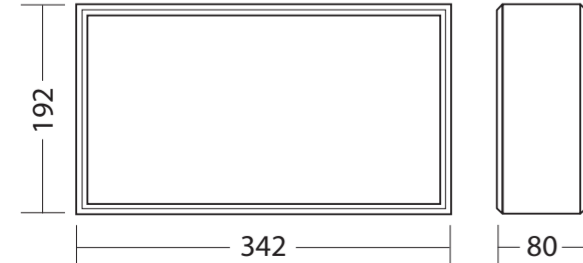

Montage / Mounting

Montageanleitung

Maße für die Leuchte:  
Dimensions for luminaire:

SNP 7186

Bohrschema für die Leuchte:  
Fixing details for luminaire:

SNP 7186

Maße für die Leuchte:  
Dimensions for luminaire:

SN 7168

Bohrschema für die Leuchte:  
Fixing details for luminaire:

SN 7168

Maße für die Leuchte:  
Dimensions for luminaire:

SNP 7188  
SN 7181-T

Bohrschema für die Leuchte:  
Fixing details for luminaire:

Maße für die Leuchte:  
Dimensions for luminaire:

SNP 7283 WA

Maße für die Leuchte:  
Dimensions for luminaire:

SNP 7283 K

Maße für die Leuchte:  
Dimensions for luminaire:

SNP 7283 P

**Adressierung**

**Lichtschalterabfrage**