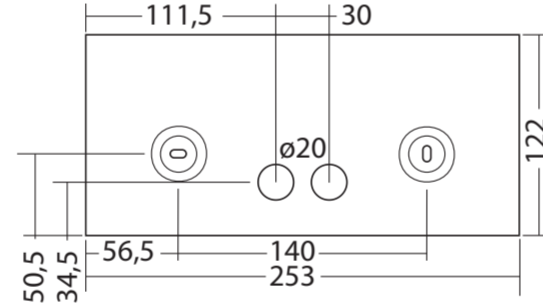

Maße für die Leuchte:  
Dimensions for luminaire:

Bohrschema für die Leuchte:  
Fixing details for luminaire:

- SNP 7184
- SNP 7284

Deckenmontage:

Ceiling mounting:  
SNP 7284

Montage / Mounting

Montageanleitung

Montage / Mounting

Montageanleitung

Maße für die Leuchte:  
Dimensions for luminaire:

SNP 7186

Bohrschema für die Leuchte:  
Fixing details for luminaire:

SNP 7186

Maße für die Leuchte:  
Dimensions for luminaire:

SN 7168

Bohrschema für die Leuchte:  
Fixing details for luminaire:

SN 7168

Maße für die Leuchte:  
Dimensions for luminaire:

SNP 7188  
SN 7181-T

Bohrschema für die Leuchte:  
Fixing details for luminaire:

Maße für die Leuchte:  
Dimensions for luminaire:

SNP 7283 WA

Maße für die Leuchte:  
Dimensions for luminaire:

SNP 7283 K

Maße für die Leuchte:  
Dimensions for luminaire:

SNP 7283 P

**Adressierung**

**Lichtschalterabfrage**