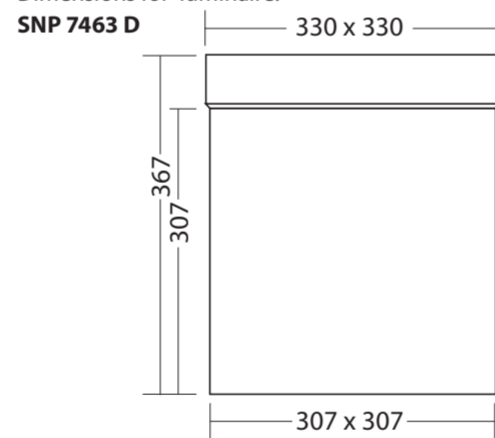

Maße für die Leuchte:  
Dimensions for luminaire:

SNP 7283 WA

Maße für die Leuchte:  
Dimensions for luminaire:

SNP 7283 K

Maße für die Leuchte:  
Dimensions for luminaire:

SNP 7283 P

**Adressierung**

**Lichtschalterabfrage**

**SNP 7288 WA**

**SNP 7288 K**

**Maße für die Leuchte:**  
Dimensions for luminaire:  
**SNP 7288 S**

**SNP 7288 P**

**Deckenmontage:**  
Ceiling assembly:  
**SNP 7286**  
**SNP 7288**  
**SNP 7283**

**Wandauslegermontage:**  
Wall bracket mounting:

**Montageanleitung**

**Maße für die Leuchte:**  
Dimensions for luminaire:  
**SNP 7460 D**

**SNP 7460 K**

**SNP 7460 P**

**Maße für die Leuchte:**  
Dimensions for luminaire:  
**SNP 7463 D**

**SNP 7463 K**

**Bohrschema / Maße für die Leuchte:**  
Fixing details / dimensions for luminaire:  
**SNP 7166 UP**

**Bohrschema / Maße für die Leuchte:**  
Fixing details / dimensions for luminaire:  
**SNP 7168 UP**