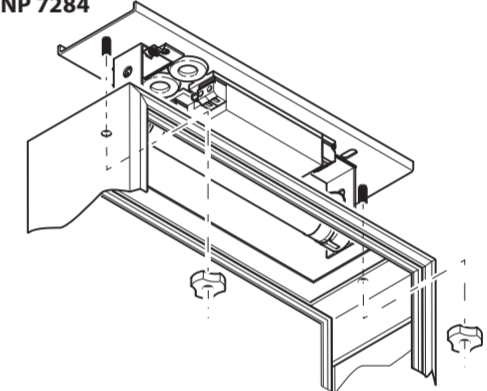

Haubenwechsel:

Cover mounting:

- SN 7168
- SNP 7460

Scheibeneinsatz:  
Plate mounting:

- SNP 7183
- SNP 7184
- SNP 7186
- SNP 7188
- SN 7181-T
- SNP 7284
- SNP 7286
- SNP 7288
- SNP 7283

Maße für die Leuchte:  
Dimensions for luminaire:

Maße für die Leuchte:  
Dimensions for luminaire:

Bohrschema für die Leuchte:  
Fixing details for luminaire:

- SNP 7184
- SNP 7284

Deckenmontage:

Ceiling mounting:  
SNP 7284

Montage / Mounting

Montageanleitung

Montage / Mounting

Montageanleitung

Maße für die Leuchte:  
Dimensions for luminaire:

SNP 7186

Bohrschema für die Leuchte:  
Fixing details for luminaire:

SNP 7186

Maße für die Leuchte:  
Dimensions for luminaire: