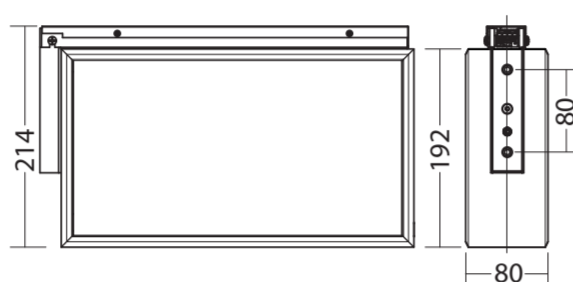

Maße für die Leuchte:  
Dimensions for luminaire:

SNP 7283 WA

Maße für die Leuchte:  
Dimensions for luminaire:

SNP 7283 K

Maße für die Leuchte:  
Dimensions for luminaire:

SNP 7283 P

**Adressierung**

**Lichtschalterabfrage**

**Adressierung**

**Montage / Mounting**

**Maße für die Leuchte:**  
Dimensions for luminaire:  
**SNP 7286 D**

**SNP 7286 WA**

**SNP 7286 K**

**SNP 7286 P**

**Maße für die Leuchte:**  
Dimensions for luminaire:  
**SNP 7288 D**

**SNP 7288 WA**

**SNP 7288 K**

**Maße für die Leuchte:**  
Dimensions for luminaire:  
**SNP 7288 S**

**SNP 7288 P**

**Deckenmontage:**  
Ceiling assembly:  
**SNP 7286**  
**SNP 7288**  
**SNP 7283**

**Wandauslegermontage:**  
Wall bracket mounting: