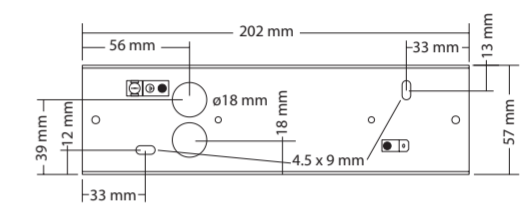

Haubenwechsel:

Cover mounting:

- SN 7168
- SNP 7460

Scheibeneinsatz:  
Plate mounting:

- SNP 7183
- SNP 7184
- SNP 7186
- SNP 7188
- SN 7181-T
- SNP 7284
- SNP 7286
- SNP 7288
- SNP 7283

Maße für die Leuchte:  
Dimensions for luminaire:

Maße für die Leuchte:  
Dimensions for luminaire:

Bohrschema für die Leuchte:  
Fixing details for luminaire:

- SNP 7184
- SNP 7284

Deckenmontage:

Ceiling mounting:  
SNP 7284

Montage / Mounting

Montageanleitung

Montage / Mounting

Montageanleitung

Maße für die Leuchte:  
Dimensions for luminaire:

SNP 7186

Bohrschema für die Leuchte:  
Fixing details for luminaire:

SNP 7186

Maße für die Leuchte:  
Dimensions for luminaire: