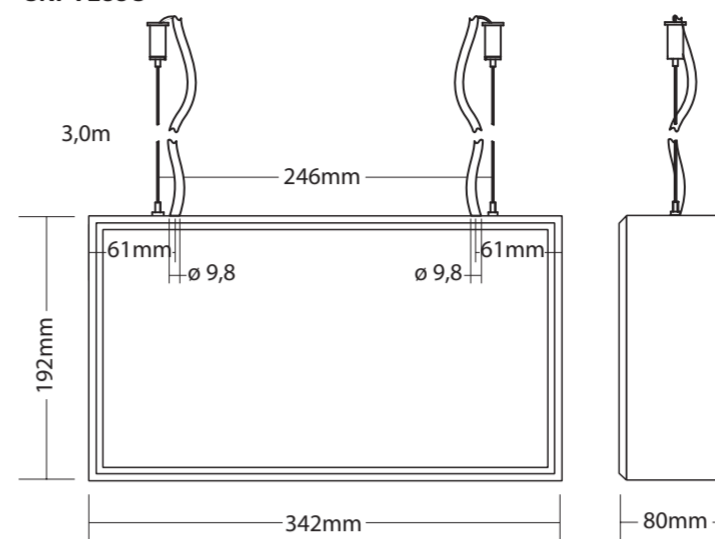

SNP 7188  
SN 7181-T

Maße für die Leuchte:  
Dimensions for luminaire:

SNP 7183

Bohrschema für die Leuchte:  
Fixing details for luminaire:

SNP 7183

Maße für die Leuchte:  
Dimensions for luminaire:

SNP 7283 D

Maße für die Leuchte:  
Dimensions for luminaire:

SNP 7283 WA

Maße für die Leuchte:  
Dimensions for luminaire:

SNP 7283 K

Maße für die Leuchte:  
Dimensions for luminaire:

SNP 7283 P

**Adressierung**

**Lichtschalterabfrage**

**Adressierung**

**Montage / Mounting**

**Maße für die Leuchte:**  
Dimensions for luminaire:  
**SNP 7286 D**

**SNP 7286 WA**

**SNP 7286 K**

**SNP 7286 P**

**Maße für die Leuchte:**  
Dimensions for luminaire:  
**SNP 7288 D**

**SNP 7288 WA**

**SNP 7288 K**

**Maße für die Leuchte:**  
Dimensions for luminaire:  
**SNP 7288 S**

**SNP 7288 P**

**Deckenmontage:**  
Ceiling assembly:  
**SNP 7286**  
**SNP 7288**  
**SNP 7283**

**Wandauslegermontage:**  
Wall bracket mounting: