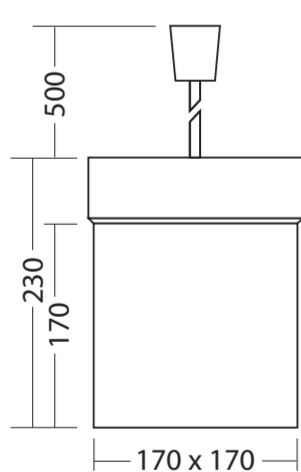

Maße für die Leuchte:  
Dimensions for luminaire:

SNP 7283 WA

Maße für die Leuchte:  
Dimensions for luminaire:

SNP 7283 K

Maße für die Leuchte:  
Dimensions for luminaire:

SNP 7283 P

**Adressierung**

**Lichtschalterabfrage**

**SNP 7288 WA**

**SNP 7288 K**

**Maße für die Leuchte:**  
Dimensions for luminaire:  
**SNP 7288 S**

**SNP 7288 P**

**Deckenmontage:**  
Ceiling assembly:  
**SNP 7286**  
**SNP 7288**  
**SNP 7283**

**Wandauslegermontage:**  
Wall bracket mounting:

**Montageanleitung**

**Maße für die Leuchte:**  
Dimensions for luminaire:  
**SNP 7460 D**

**SNP 7460 K**

**SNP 7460 P**

**Maße für die Leuchte:**  
Dimensions for luminaire:  
**SNP 7463 D**

**SNP 7463 K**

**Bohrschema / Maße für die Leuchte:**  
Fixing details / dimensions for luminaire:  
**SNP 7166 UP**

**Bohrschema / Maße für die Leuchte:**  
Fixing details / dimensions for luminaire:  
**SNP 7168 UP**